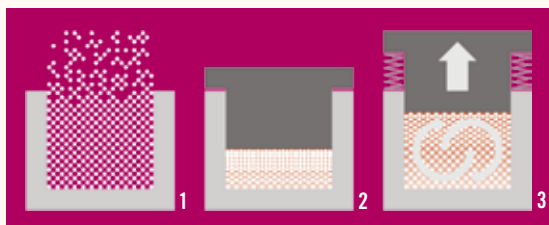

PERFEKCJA TKWI W SZCZEGÓŁACH

Zamiłowanie do szczegółu - dokładniej mówiąc szczegółu technicznego - jest typowe dla ekspresów marki NIVONA. Mając ekspres marki NIVONA w domu, nabiera się przekonania, że ten trud się opłacił. Suma tych drobnych ulepszeń wraz z dokładnością sprawiają, że codzienne picie kawy stanie się niesamowitym przeżyciem.

BOGACTWO NIEPOWTARZALNYCH CECH

1 | SYSTEM AROMATICA NIVONA

Dynamiczna komora zaparzania gwarantuje, że do kawy nie przedostają się gorzkie substancje. Po zmieleniu kawa jest prasowana w komorze zaparzania, a następnie poddawana wirowaniu w wodzie, dzięki czemu uwalnia się jeszcze więcej substancji aromatycznych. Wynikiem jest łagodna, pełna aromatu a przy tym smaczniejsza kawa. Wszystko przy zachowaniu niezmiennej jakości.

Po zmieleniu (1) i sprasowaniu (2) gotująca woda jest wpompowywana do komory zaparzania. W wyniku ciśnienia wody i dzięki elastycznie przemieszczającej się pokrywie komora zaparzania powiększa się. Woda i zmielona kawa wirują (3). Hmmm!!! Pycha!